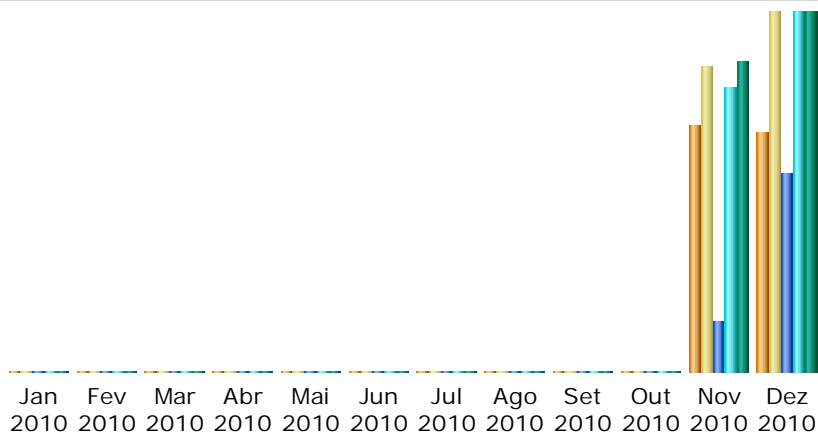

Última Actualização: 02 Jan 2011 - 23:06

Período considerado:

Resumo

Período considerado	Mês Dez 2010				
Primeira visita	01 Dez 2010 - 00:00				
Última visita	31 Dez 2010 - 23:59				
	Visitantes únicos	Numero de visitas	Páginas	Hits	Bytes
Tráfego visualizado *	39810	60099 (1.5 visitas/visitante)	860767 (14.32 Páginas/Visita)	1558670 (25.93 Hits/Visita)	16.80 GB (293.15 KB/Visita)
Tráfego não visualizado *			532061	638637	15.13 GB

* Tráfego "não visto" é tráfego gerado por robots, worms ou respostas a códigos de status HTTP especiais.

Histórico mensal

Mês	Visitantes únicos	Numero de visitas	Páginas	Hits	Bytes
Jan 2010	0	0	0	0	0
Fev 2010	0	0	0	0	0
Mar 2010	0	0	0	0	0
Abr 2010	0	0	0	0	0
Mai 2010	0	0	0	0	0
Jun 2010	0	0	0	0	0
Jul 2010	0	0	0	0	0
Ago 2010	0	0	0	0	0
Set 2010	0	0	0	0	0
Out 2010	0	0	0	0	0
Nov 2010	41151	50943	220211	1230917	14.53 GB
Dez 2010	39810	60099	860767	1558670	16.80 GB
Total	80961	111042	1080978	2789587	31.33 GB