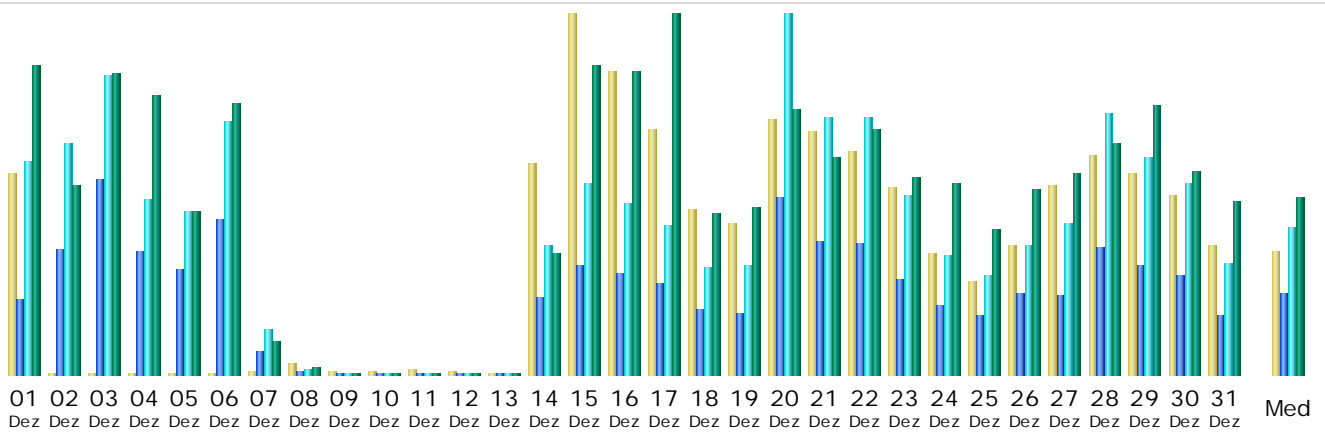

Dia	Numero de visitas	Páginas	Hits	Bytes
01 Dez 2010	3141	25307	72673	967.71 MB
02 Dez 2010	2	42359	78616	593.60 MB
03 Dez 2010	1	66517	101945	938.82 MB
04 Dez 2010	1	41715	59823	873.07 MB
05 Dez 2010	1	35749	55637	511.09 MB
06 Dez 2010	1	52764	86300	850.17 MB
07 Dez 2010	36	7887	15260	103.56 MB
08 Dez 2010	171	1084	1980	19.93 MB
09 Dez 2010	45	77	119	965.04 KB
10 Dez 2010	46	89	130	1.51 MB
11 Dez 2010	63	231	260	4.78 MB
12 Dez 2010	32	57	79	754.10 KB
13 Dez 2010	0	0	0	0
14 Dez 2010	3322	26397	44194	375.48 MB
15 Dez 2010	5649	37256	65410	967.17 MB
16 Dez 2010	4762	34548	58355	947.43 MB
17 Dez 2010	3850	31114	51047	1.10 GB
18 Dez 2010	2597	21934	36326	505.21 MB
19 Dez 2010	2358	20515	37242	524.36 MB
20 Dez 2010	4002	60652	122694	828.91 MB
21 Dez 2010	3816	45287	87843	681.62 MB
22 Dez 2010	3509	44931	87469	767.54 MB
23 Dez 2010	2929	32494	60813	619.13 MB
24 Dez 2010	1899	23310	40430	598.03 MB
25 Dez 2010	1459	19807	33403	454.92 MB
26 Dez 2010	2010	27906	43865	577.62 MB
27 Dez 2010	2978	26624	51390	626.44 MB
28 Dez 2010	3441	43079	88684	719.42 MB
29 Dez 2010	3140	37374	73748	842.44 MB
30 Dez 2010	2814	33472	65367	635.91 MB
31 Dez 2010	2024	20231	37568	541.68 MB
Med	1938.68	27766.68	50279.68	555.01 MB
Total	60099	860767	1558670	16.80 GB

Dias da semana